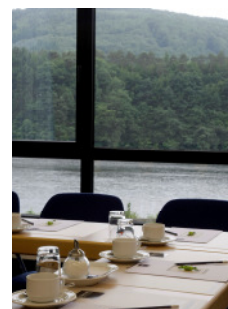

Daten & Fakten	
Personenzahl	ab 8 Teilnehmer (weniger Personen auf Anfrage)
Zeitbedarf	Ca. 2 Stunden
Preis	ab € 19,00 pro Person
Veranstaltungsort	Dorint Seehotel & Resort Bitburg/Südeifel
Besonderheiten	Teilnehmervoraussetzungen sind festes Schuhwerk und wetterfeste Kleidung. Weitere Programmbausteine wie zum Beispiel Hoch- oder Niedrigelemente des Hochseilgartens, Floßbau etc. können mit eingebaut werden.
Ansprechpartner	Veranstaltungsabteilung: Nadine Vetter +49 6569 99-564 Claudia Thielen +49 6569 99-772 Matthias Halt +49 6569 99-771

Die oben genannten Preise verstehen sich inklusive der im Veranstaltungszeitraum jeweils geltenden Mehrwertsteuer. Bei Erscheinen einer neuen Preisliste verliert diese ihre Gültigkeit. Stand 03/12

Dorint · Seehotel & Resort · Bitburg/Südeifel

Seeuferstrasse 1 · 54636 Biersdorf am See

Tel.: +49 6569 99-0 · Fax: +49 6569 99-801

E-Mail: info.bitburg@dorint.com · www.dorint.com/bitburg

www.dorint.com

Sie werden wiederkommen.