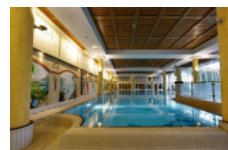

Daten & Fakten	
Personenzahl	ab 8 Teilnehmer (weniger Personen auf Anfrage)
Zeitbedarf	Ca. 2 Stunden
Preis	ab € 19,00 pro Person
Veranstaltungsort	Dorint Seehotel & Resort Bitburg/Südeifel
Besonderheiten	Teilnehmervoraussetzungen sind festes Schuhwerk und wetterfeste Kleidung. Weitere Programmbausteine wie zum Beispiel Hoch- oder Niedrigelemente des Hochseilgartens, Floßbau etc. können mit eingebaut werden.
Ansprechpartner	Veranstaltungsabteilung: Nadine Vetter +49 6569 99-564 Claudia Thielen +49 6569 99-772 Matthias Halt +49 6569 99-771

Die oben genannten Preise verstehen sich inklusive der im Veranstaltungszeitraum jeweils geltenden Mehrwertsteuer. Bei Erscheinen einer neuen Preisliste verliert diese ihre Gültigkeit. Stand 03/12

Dorint · Seehotel & Resort · Bitburg/Südeifel

Seeuferstrasse 1 · 54636 Biersdorf am See

Tel.: +49 6569 99-0 · Fax: +49 6569 99-801

E-Mail: info.bitburg@dorint.com · www.dorint.com/bitburg

www.dorint.com

Sie werden wiederkommen.